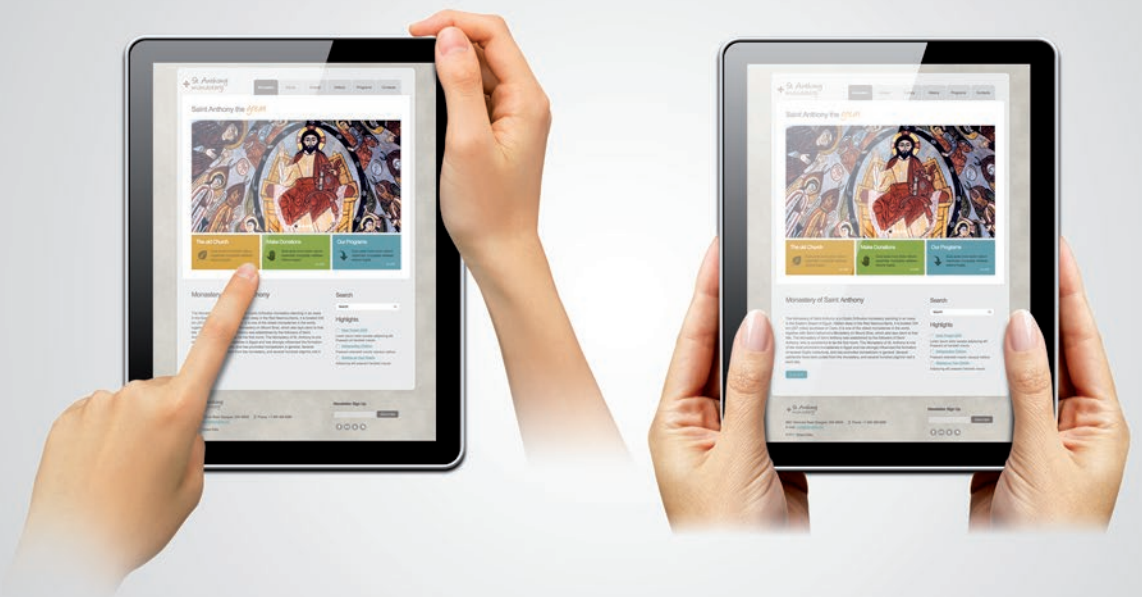

Preise & Preispakete Corporate Design

Corporate Design: Basispaket – Kosten: 1.900,- €

- ✓ Logo: siehe Logo-Starterpaket
- ✓ 2 Entwürfe für Briefbogen, Zweitbogen und Visitenkarte
- ✓ 1 Korrekturdurchlauf
- ✓ 1 Reinzeichnung der freigegebenen Entwürfe
- ✓ Anlieferung von Briefbogen und Visitenkarte als druckoptimierte PDF-Datei
- ✓ Druckabwicklung
  - Visitenkarten:
    - Auflage: 1.000
    - Seitenanzahl: 2 Seiten 4/4- farbig Euroskala
    - Papier: 400g/m2 Bilddruck matt
  - Briefbogen:
    - Auflage: 1.000
    - Seitenanzahl: 1 Seiten 4/0- farbig Euroskala
    - Papier: 90g/m2 Kopie/drucker
  - Zweitbogen:
    - Auflage: 1.000
    - Seitenanzahl: 1 Seiten 4/0- farbig Euroskala
    - Papier: 90g/m2 Kopie/drucker
- ✓ Internetauftritt Standard
  - Analyse, Konzeption und Screen-Design (Gestaltung)
  - Abbildung Seitenstruktur: Beinhaltet 5 Hauptnavigationen und 4 Unternavigationspunkte

Stephan-Schleich-Str. 13
D-84036 Landshut, Germany
mobil +49.176.24527599
Internet: www.ehab-aziz.de
E-Mail: mail@ehab-aziz.de